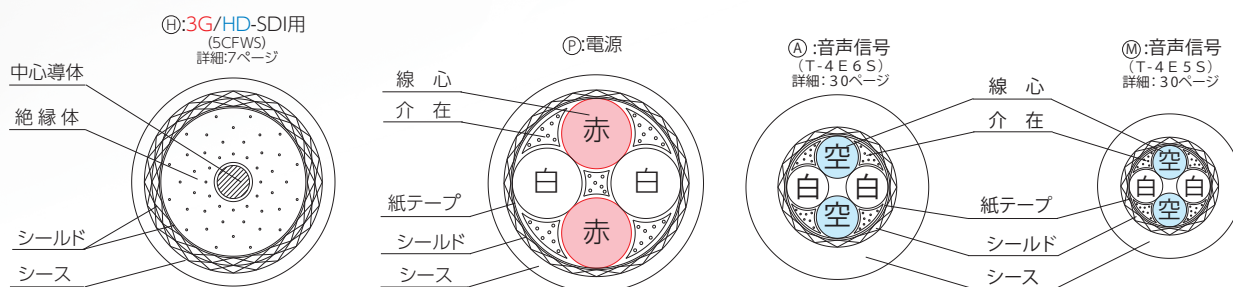

# スタジオモニター用ジープケーブル<SJPシリーズ>

## 用途

- スタジオ等のモニター用に最適
- 音声・電源・映像等、複数信号の伝送用マルチケーブル

## 特長

- 複数のケーブルが1本にまとまります。
- 設置・撤収が容易になります。
- 電源線は $0.75\text{mm}^2 \times 4$ 本構成、実質 $1.5\text{mm}^2$ を確保。
- コネクタ付ハーネス加工品も対応致します。詳しくはお問い合わせ下さい。

## 構造表

品名	ユニット構成				層燃り		完成品		
	ユニット外径 (mm)				ピッチ mm	外径 mm	外径 mm	概算質量 (kg)	
	6.8	7.1	6.0	4.8				20m	30m
	5CFWS	電源 $1.5\text{mm}^2 \times 2$	T-4E6S	T-4E5S					
SJP-HP	(H)	(P)			約 255	14.1	17.0	5.9	8.9
SJP-H2P	(H) (H)	(P)			約 300	15.5	18.5	7.4	11.1
SJP-H4P	(H) (H) (H) (H)	(P)			約 350	18.9	22.7	11.8	17.7
SJP-H3PA	(H) (H) (H)	(P)	(A)		約 350	18.5	22.3	11.2	16.7
SJP-H2PA2M	(H) (H)	(P)	(A) (A)	(M)	約 350	18.9	22.7	11.5	17.2