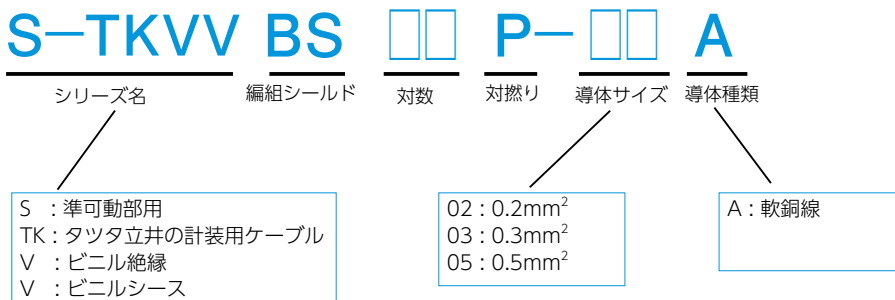

ケーブル型式

- 高力ケーブルと計装用ケーブルについて、ケーブルの材質や用途等により、下記のように型式を定めています。
- 型式には一部例外もございます。詳細は当社営業へお問い合わせください

• (例) 高力ケーブル

• (例) U-TKVV(BS)

• (例) S-TKVVBS

• (例) EM-MEES