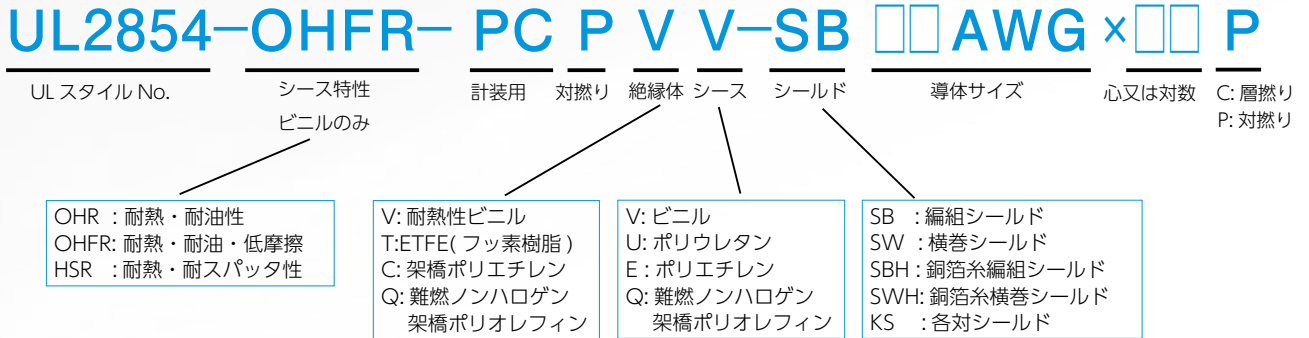

ケーブル型式

- 高力ケーブルと計装用ケーブルについて、ケーブルの材質や用途等により、下記のように型式を定めています。
- 型式には一部例外もございます。詳細は当社営業へお問い合わせください

• (例) 高力ケーブル

• (例) U-TKVV(BS)

• (例) S-TKVVBS

• (例) EM-MEES